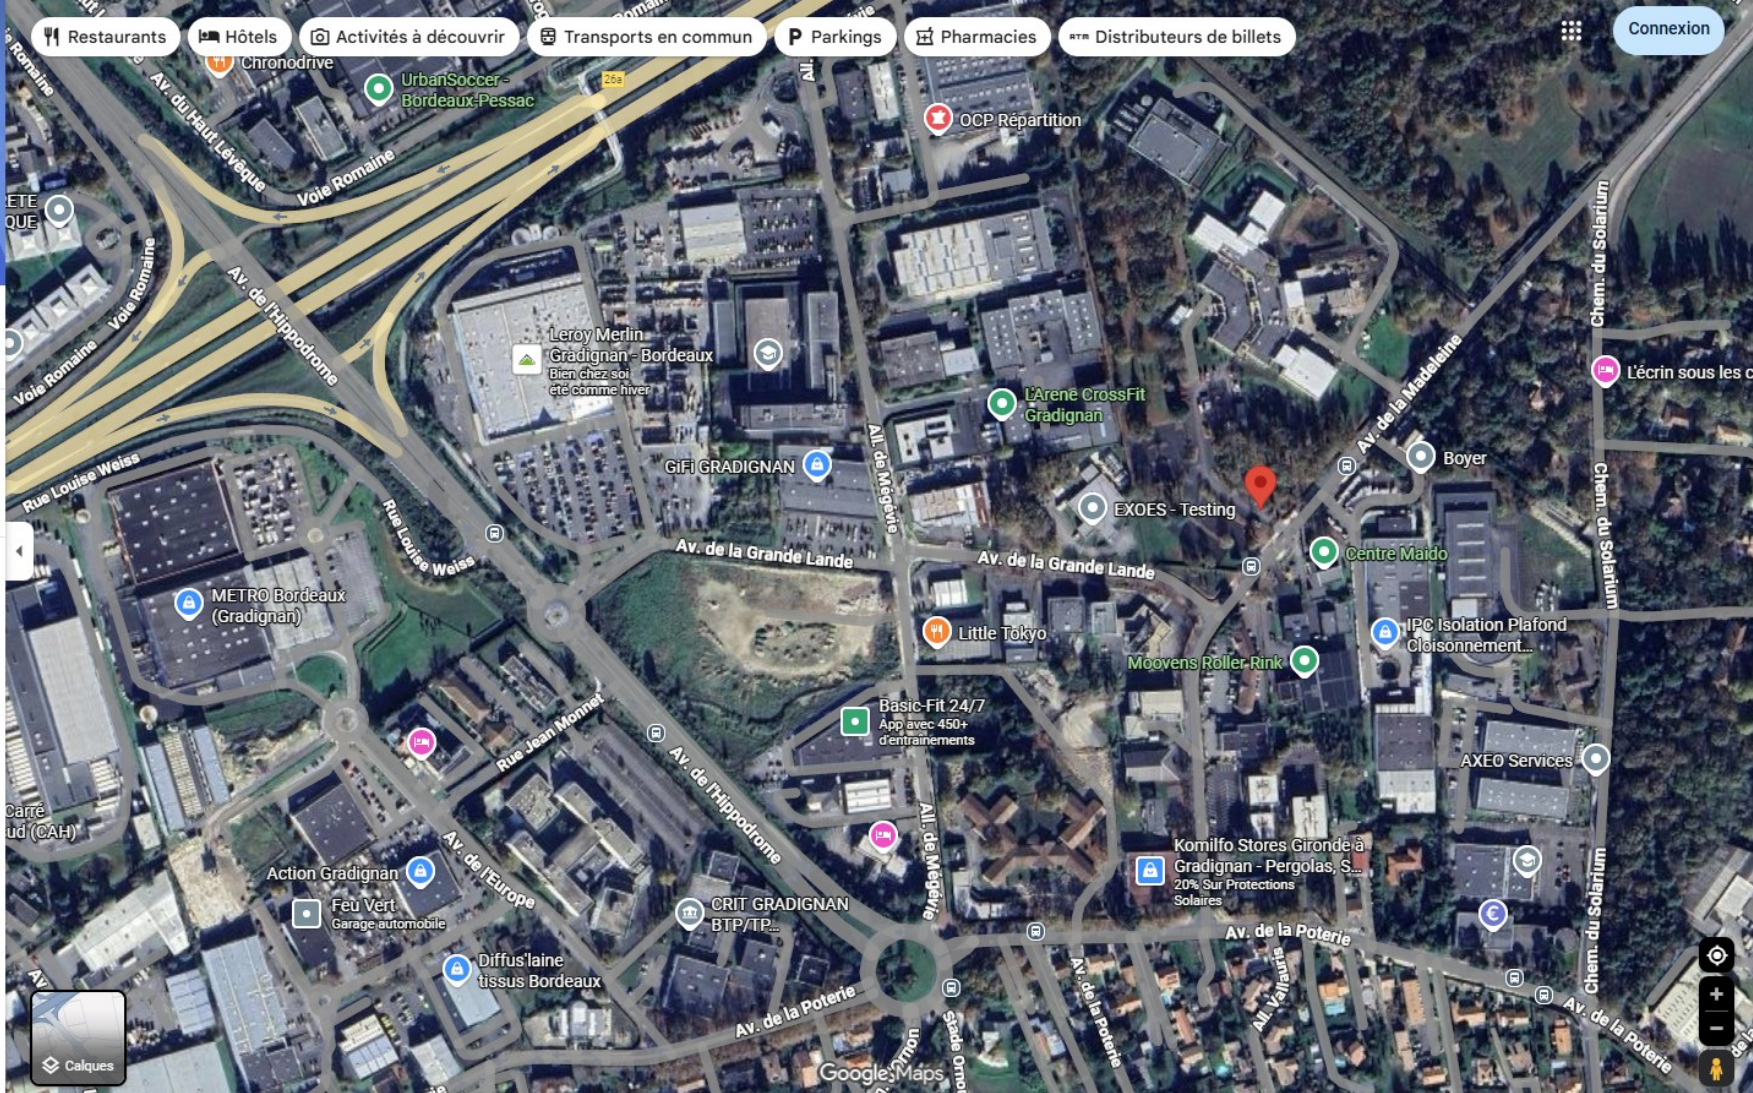

44°46'34.7"N 0°38'12.1"W

Restaurants

Hôtels

Activités à découvrir

Transports en commun

P Parkings

Pharmacies

Distributeurs de billets

Connexion

44°46'34.7"N 0°38'12.1"W

44.776297, -0.636698

Itinéraires

Enregistrer À proximité

Envoyer vers un téléphone

Partager

Q9G7+G87 Gradignan

Ajouter un lieu manquant

Ajouter votre établissement

Exploitez tout le potentiel de Google Maps

Se connecter

Calques